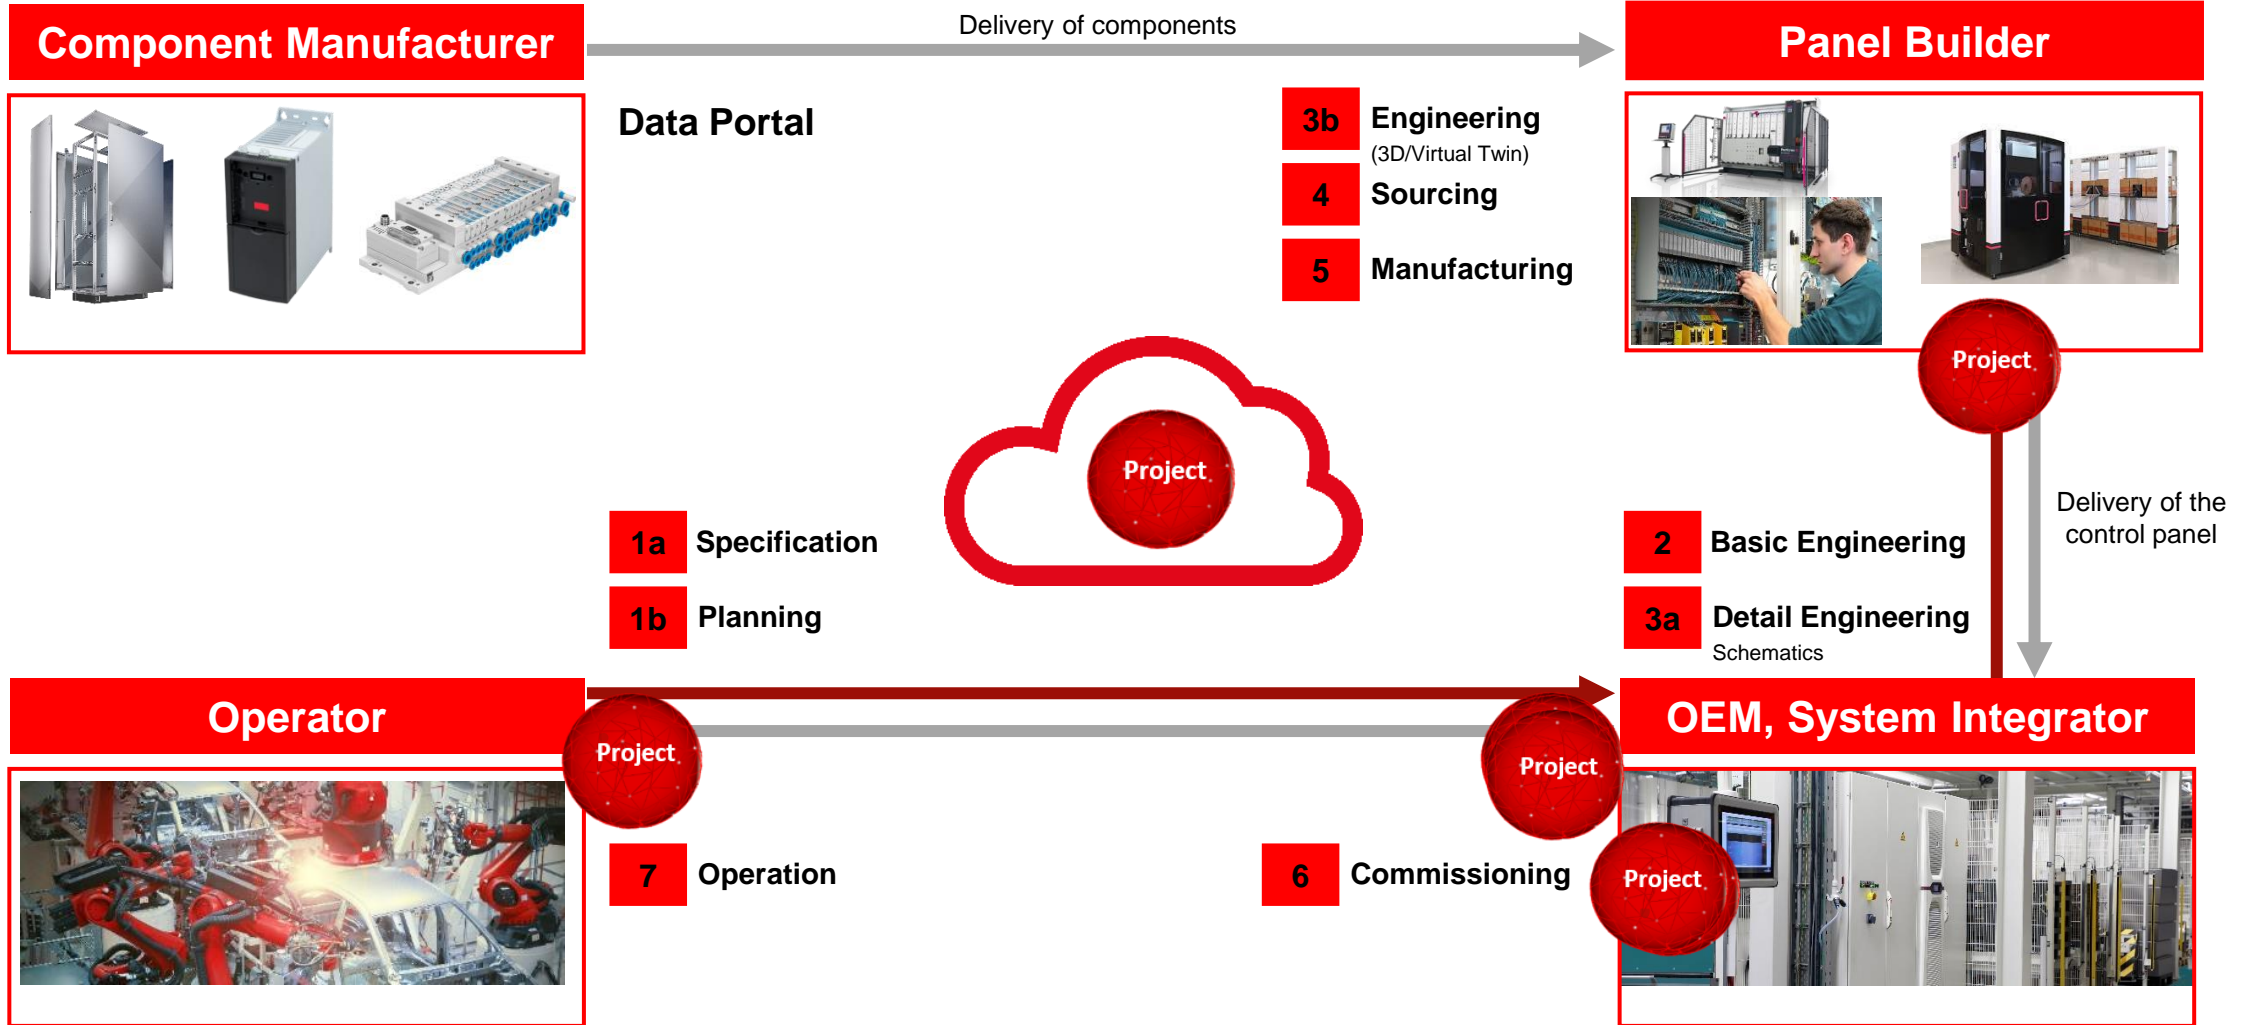

Applicazioni Cloud al servizio dei progettisti di automazione e dell'azienda

Daniele Beretta

EPLAN Software & Service Srl / Rittal SpA

# Ecosystem of Industrial Automation

→ Things/Supply Chain

➔ Specification

ⓧ Value Chain